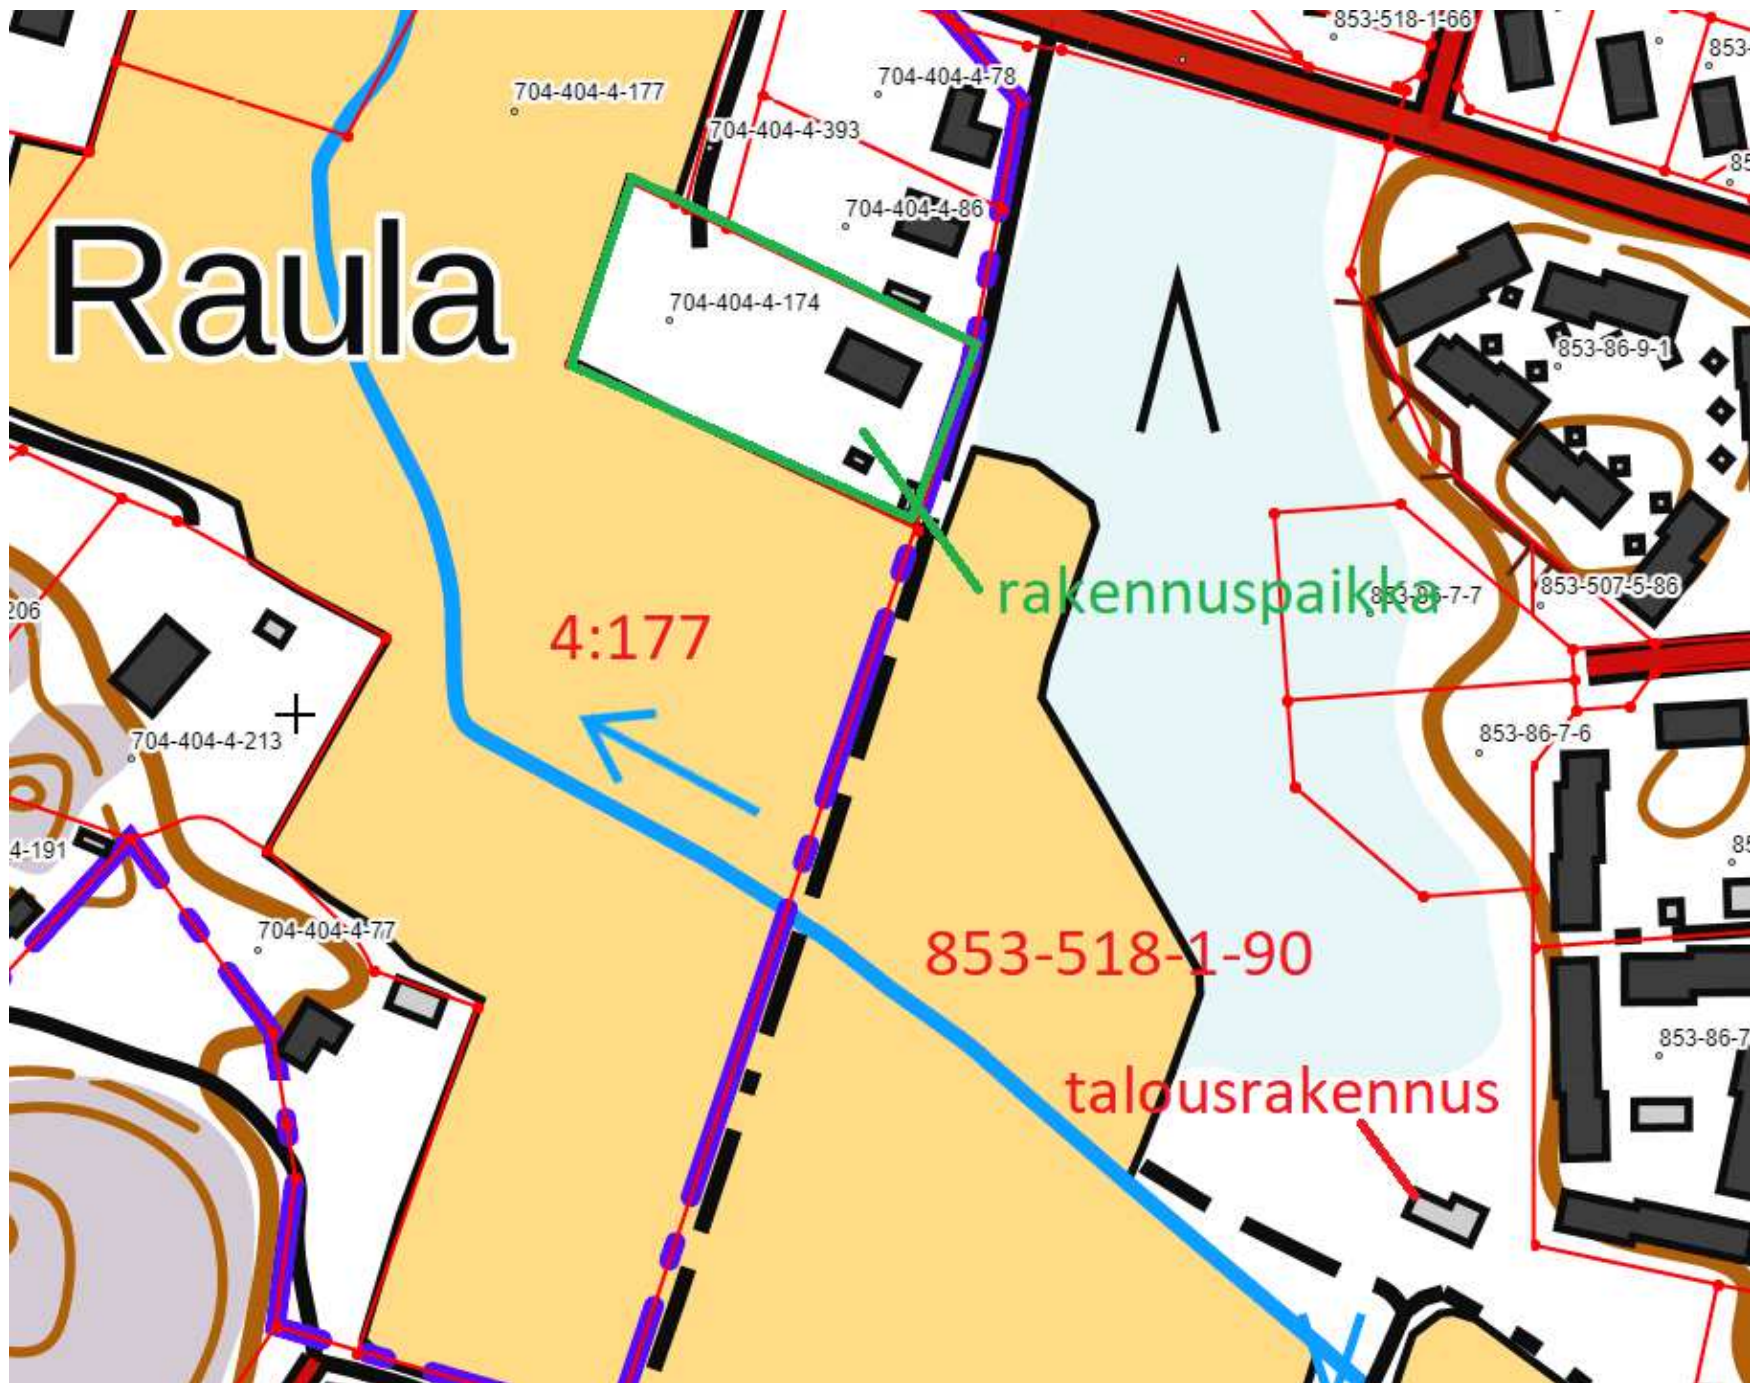

Ote maakuntakaavojen kaavayhdistelmästä

Huomautuksen jättäneet naapurit, RN:o 4:177 ja 1:90.